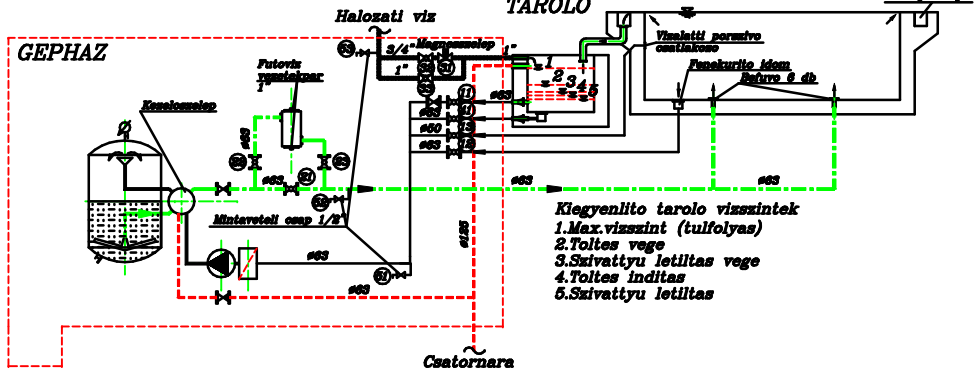

**KIEGYENLÍTŐ
TAROLO**

MEDENCE

GEPHAZ

- Kiegyenlítő taroló visszintek**
1. Max.visszint (tulfolósz)
 2. Töltés vege
 3. Szivattyú letiltás vege
 4. Töltés indítás
 5. Szivattyú letiltás